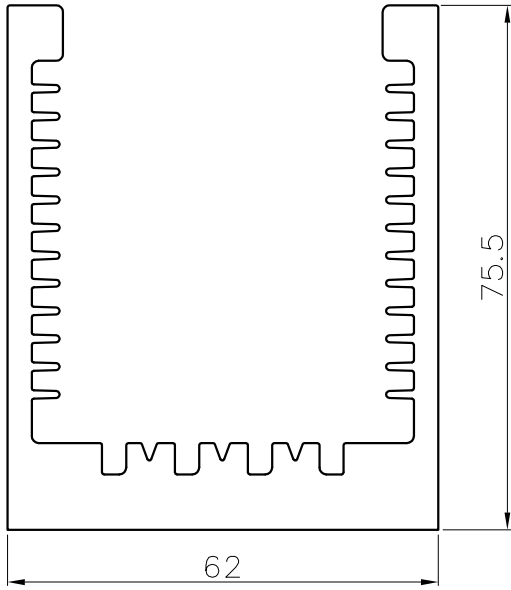

Thermal Solutions North America
1657 East Park Dr., Macedon, NY 14502

Stacked/Pressed Fin Extrusion Profiles

For additional information please contact Customer Service at:
585-678-9025

Ext. No: ALEX-TL-054 Lb/Ft=2.44

Ext. No: ALEX-TL-055 Lb/Ft=0.282

Ext. No: ALEX-TL-012 Lb/Ft=0.874

Ext. No: ALEX-TL-011 Lb/Ft=0.504

Ext. No: ALEX-TL-010 Lb/Ft=0.806

Ext. No: ALEX-JS06-437 Lb/Ft=0.94

Ext. No: ALEX-JS06-438 Lb/Ft=0.54

Ext. No: ALEX-JS06-439 Lb/Ft=0.847

Ext. No: ALEX-JS06-537 Lb/Ft=1.566

Ext. No: ALEX-JS06-538 Lb/Ft=0.92

Ext. No: ALEX-JS06-539 Lb/Ft=1.45

Ext. No: ALEX-JS06-489 Lb/Ft=1.54

Ext. No: ALEX-JS06-488 Lb/Ft=0.89

Ext. No: ALEX-JS06-487 Lb/Ft=1.41

Ext. No: ALEX-2016-104 Lb/Ft=1.2

Ext. No: ALEX-2016-103 Lb/Ft=11.7