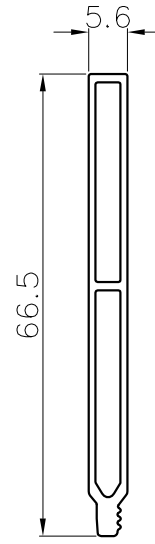

Thermal Solutions North America
1657 East Park Dr., Macedon, NY 14502

Stacked/Pressed Fin Extrusion Profiles

For additional information please contact Customer Service at:
585-678-9025

Ext. No: ALEX-TL-054 Lb/Ft=2.44

Ext. No: ALEX-TL-055 Lb/Ft=0.282

Ext. No: ALEX-TL-012 Lb/Ft=0.874

Ext. No: ALEX-TL-011 Lb/Ft=0.504

Ext. No: ALEX-TL-010 Lb/Ft=0.806

Ext. No: ALEX-JS06-437 Lb/Ft=0.94

Ext. No: ALEX-JS06-438 Lb/Ft=0.54

Ext. No: ALEX-JS06-439 Lb/Ft=0.847

Ext. No: ALEX-JS06-537 Lb/Ft=1.566

Ext. No: ALEX-JS06-538 Lb/Ft=0.92

Ext. No: ALEX-JS06-539 Lb/Ft=1.45

Ext. No: ALEX-JS06-489 Lb/Ft=1.54

Ext. No: ALEX-JS06-488 Lb/Ft=0.89

Ext. No: ALEX-JS06-487 Lb/Ft=1.41

Ext. No: ALEX-2016-104 Lb/Ft=1.2

Ext. No: ALEX-2016-103 Lb/Ft=11.7