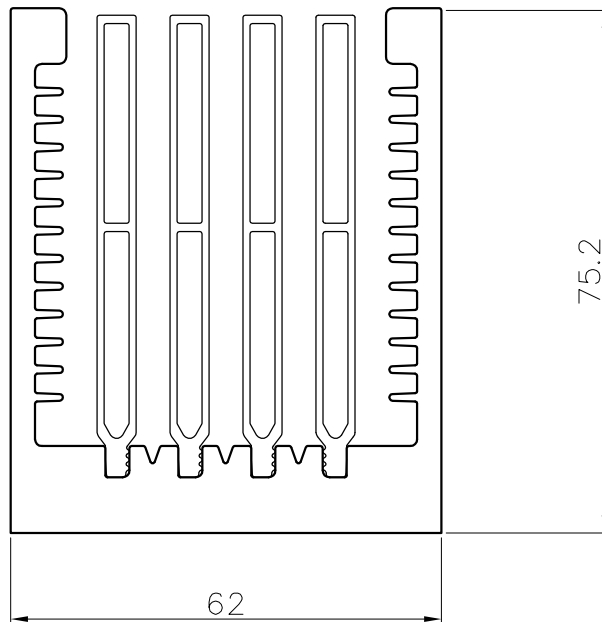

Thermal Solutions North America
1657 East Park Dr., Macedon, NY 14502

Stacked/Pressed Fin Extrusion Profiles

For additional information please contact Customer Service at:
585-678-9025

Ext. No: ALEX-TL-054 Lb/Ft=2.44

Ext. No: ALEX-TL-055 Lb/Ft=0.282

Ext. No: ALEX-TL-012 Lb/Ft=0.874

Ext. No: ALEX-TL-011 Lb/Ft=0.504

Ext. No: ALEX-TL-010 Lb/Ft=0.806

Ext. No: ALEX-JS06-437 Lb/Ft=0.94

Ext. No: ALEX-JS06-438 Lb/Ft=0.54

Ext. No: ALEX-JS06-439 Lb/Ft=0.847

Ext. No: ALEX-JS06-537 Lb/Ft=1.566

Ext. No: ALEX-JS06-538 Lb/Ft=0.92

Ext. No: ALEX-JS06-539 Lb/Ft=1.45

Ext. No: ALEX-JS06-489 Lb/Ft=1.54

Ext. No: ALEX-JS06-488 Lb/Ft=0.89

Ext. No: ALEX-JS06-487 Lb/Ft=1.41

Ext. No: ALEX-2016-104 Lb/Ft=1.2

Ext. No: ALEX-2016-103 Lb/Ft=11.7